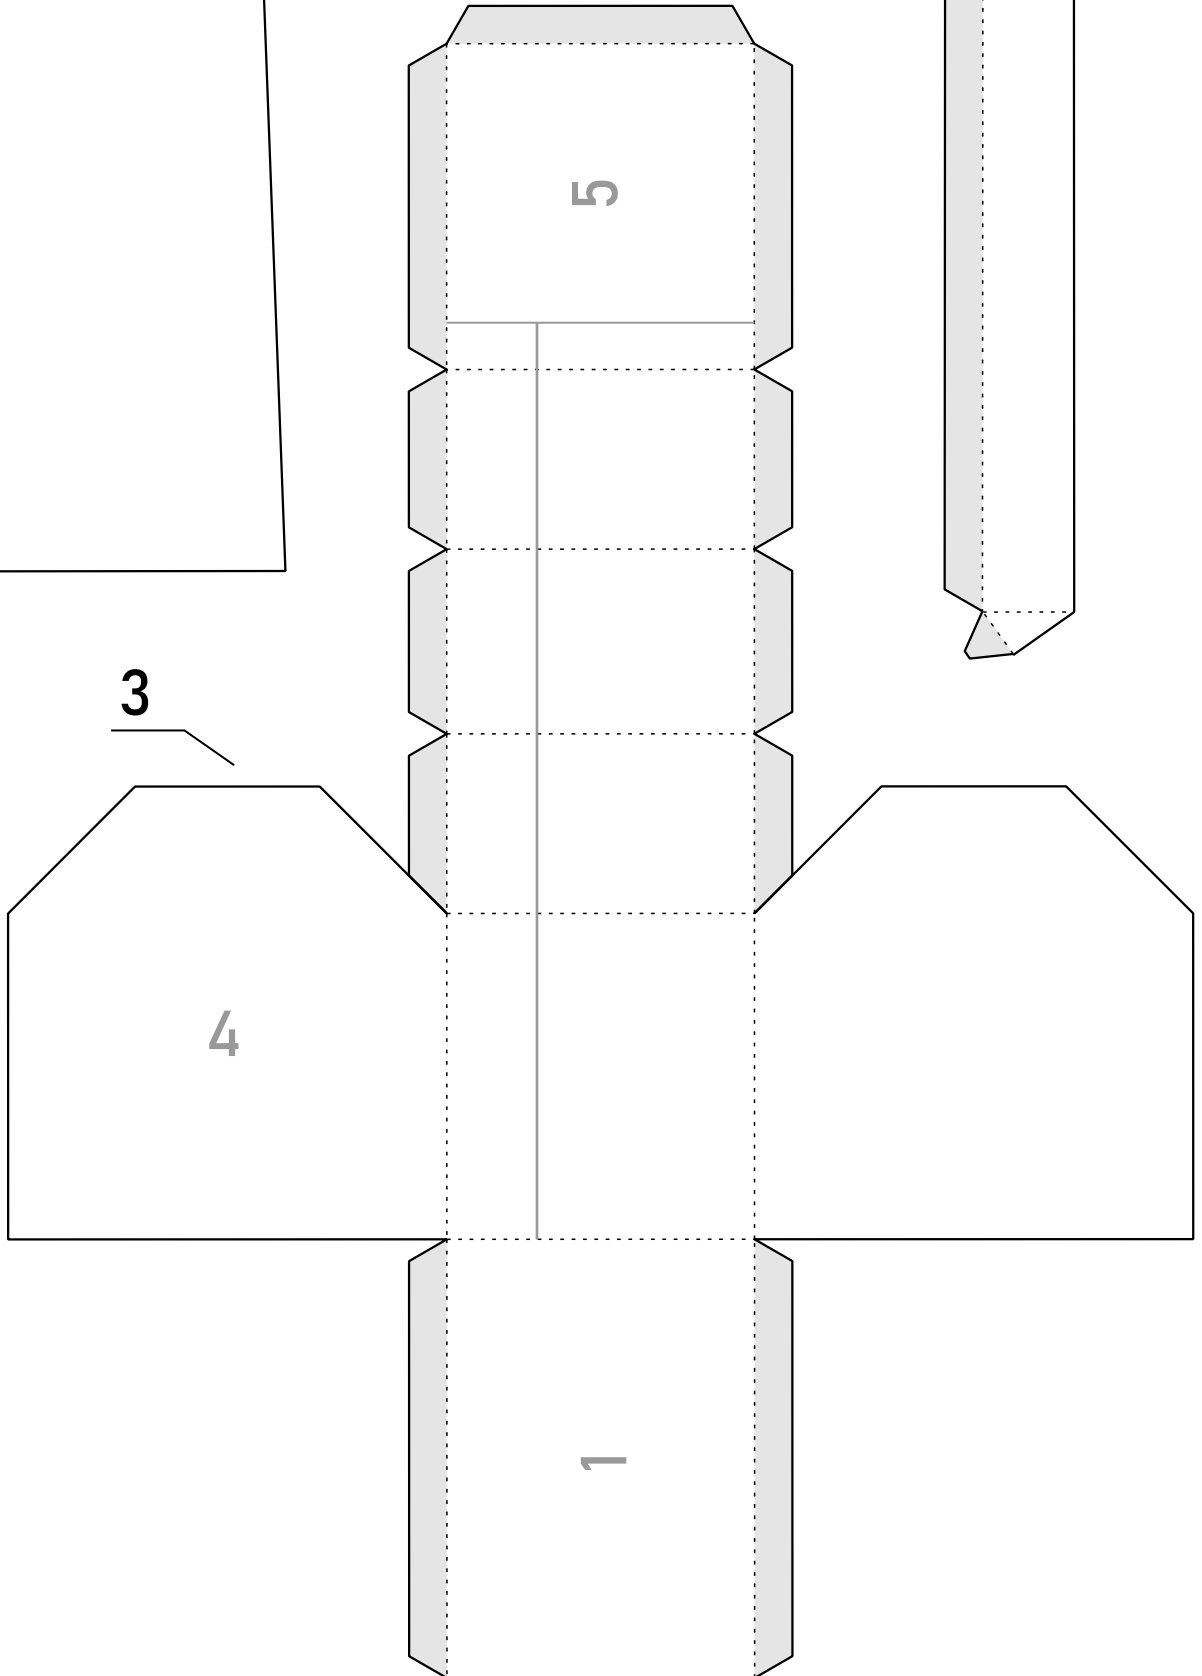

Model kartonowy kościoła pw. Michała Archanioła w Rudzińcu

- Tnij
- - - Zagnij "w dół"
- - - Zagnij "w górę"

2

Przygotowany materiał jest efektem projektu EtnoBryk, którego założeniem jest wspieranie edukacji regionalnej w szkołach i instytucjach kultury. Zaprezentowana treść ma promować i upowszechniać dziedzictwo kulturowe województwa śląskiego oraz zachęcać do jego pielęgnowania.