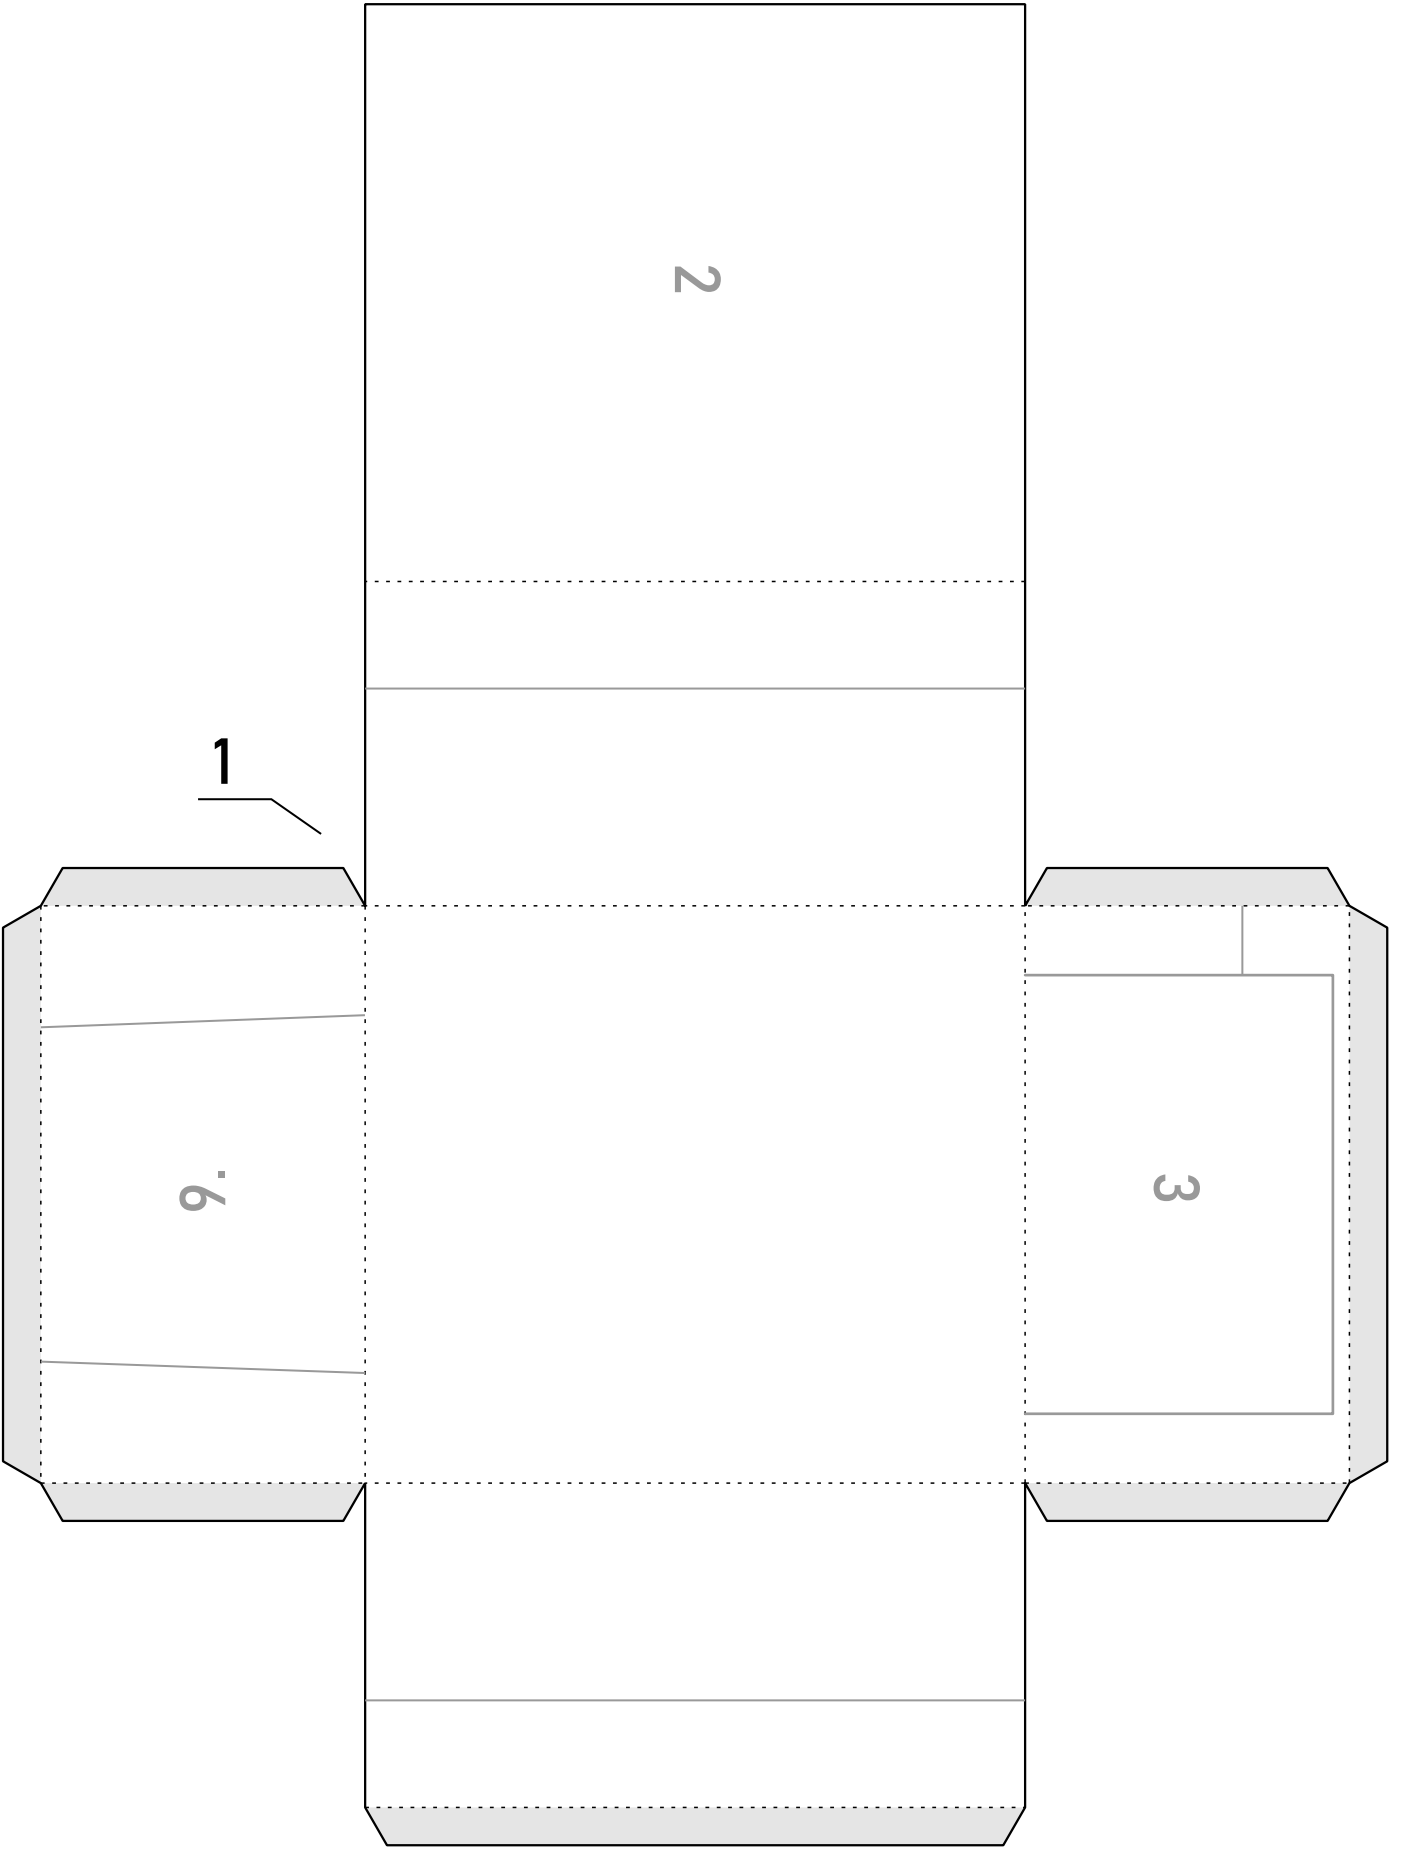

Model kartonowy kościoła pw. Michała Archanioła w Rudzińcu

- Tnij
- - - Zagnij "w dół"
- - - Zagnij "w górę"

2

Przygotowany materiał jest efektem projektu EtnoBryk, którego założeniem jest wspieranie edukacji regionalnej w szkołach i instytucjach kultury. Zaprezentowana treść ma promować i upowszechniać dziedzictwo kulturowe województwa śląskiego oraz zachęcać do jego pielęgnowania.